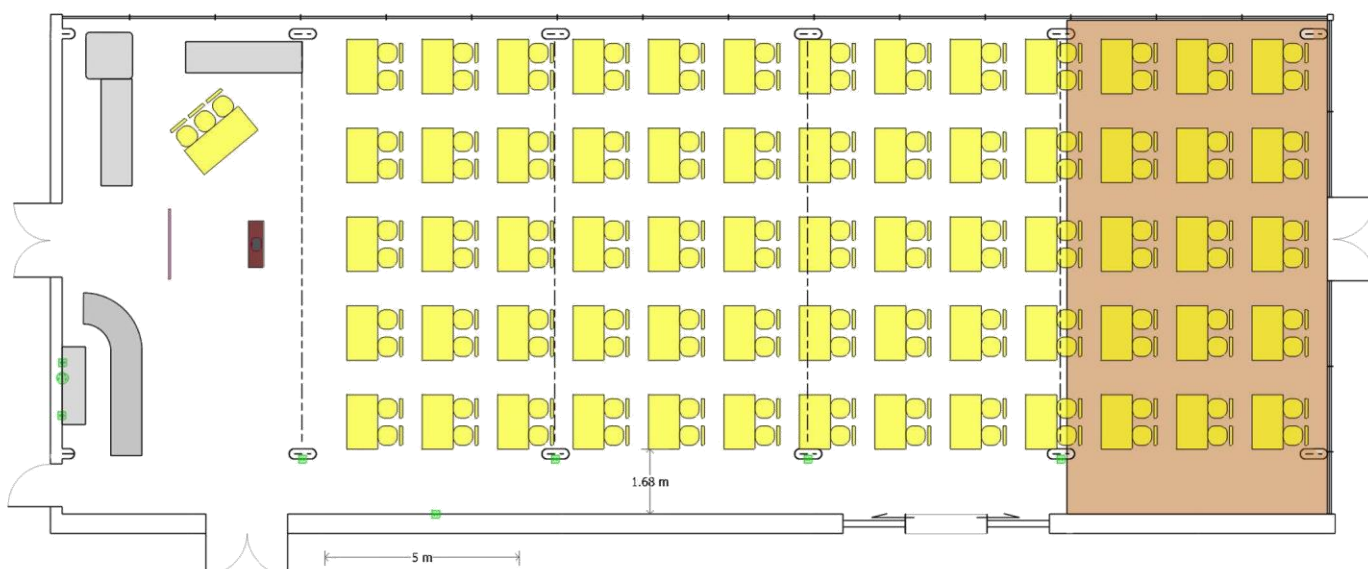

Sala Bursztynowa

sugerowana maksymalna pojemność sali: **130 osób**

wymiary sali: **32,5 x 12,7 m (pow. 412 m²)**

- | | | | | | |
|---|-----------------------------------|---|-----------------------------------|---|-----------------------|
|  | stolik pod rzutnik
120 x 40 cm |  | rzutnik multimedialny |  | filar |
|  | stół konferencyjny
180 x 80 cm |  | ekran projekcyjny
200 x 180 cm |  | ściany stałe |
|  | stół konferencyjny
160 x 80 cm |  | gniazdo elektryczne
230 V |  | panele parkietowe |
|  | krzesło |  | gniazdo elektryczne
400 V |  | meble niedemontowalne |