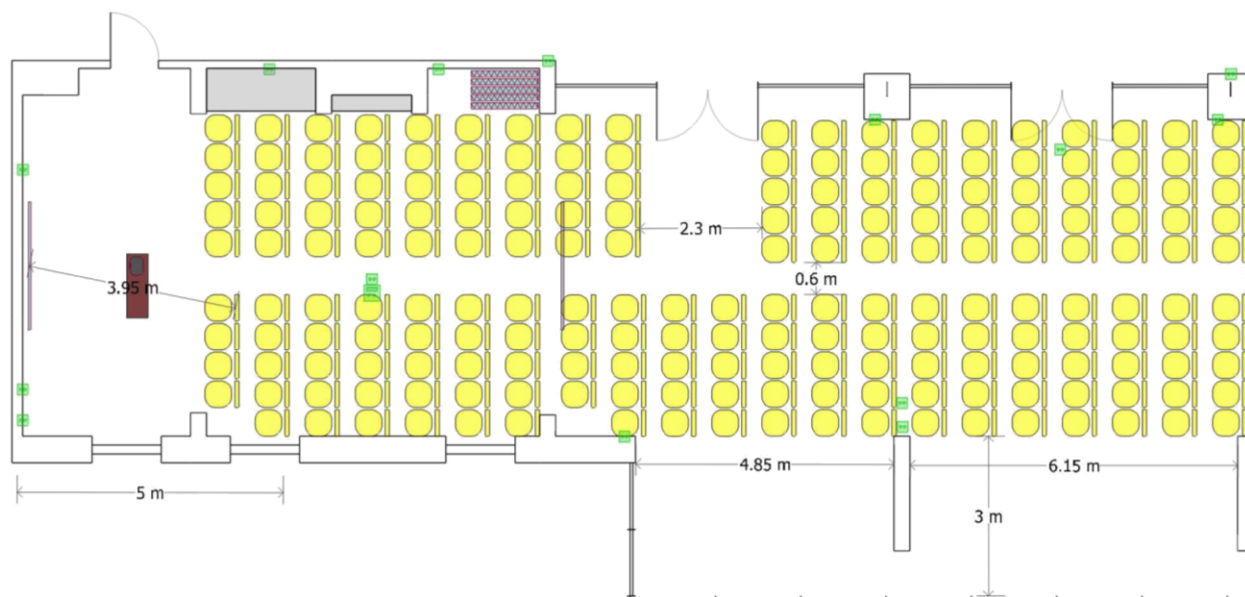

# Sala Piaskowa+Kryształowa

sugerowana maksymalna pojemność sali: **198 osób**

wymiary sali: **22,2 x 6,3 m (pow. 180 m<sup>2</sup>)**

- |   |                                   |   |                                |   |                       |
|---|-----------------------------------|---|--------------------------------|---|-----------------------|
|  | rzutnik multimedialny             |  | przyłącze projektora           |  | ściany stałe          |
|  | stolik pod rzutnik<br>120 x 40 cm |  | gniazdo elektryczne<br>230 V   |  | ściany składane       |
|  | krzesło                           |  | ekran sufitowy<br>240 x 180 cm |  | meble niedemontowalne |