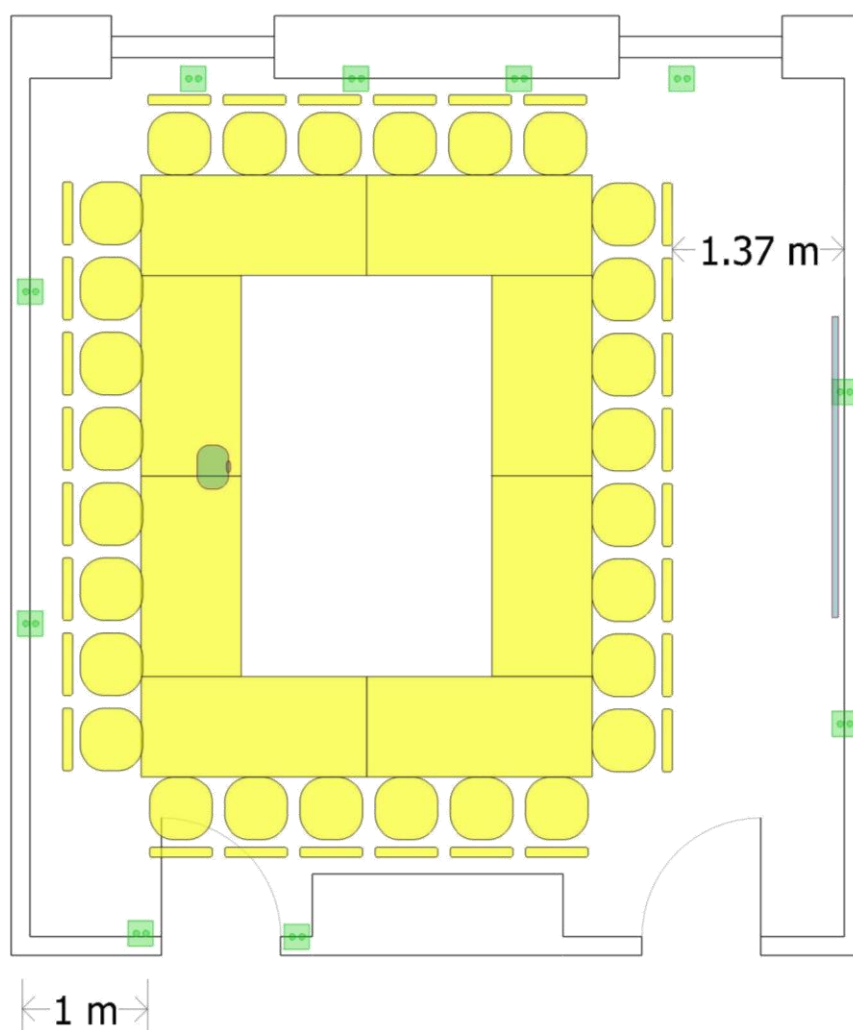

# Sala Błękitna

sugerowana maksymalna pojemność sali: **28 osób**

wymiary sali: **6,3 x 6,3 m (pow. 43 m<sup>2</sup>)**

stół konferencyjny  
160 x 80 cm

stół konferencyjny  
180 x 80 cm

rzutnik multimedialny

krzesło

gniazdo elektryczne  
230 V

ściany stałe

ekran sufitowy  
240 x 180 cm