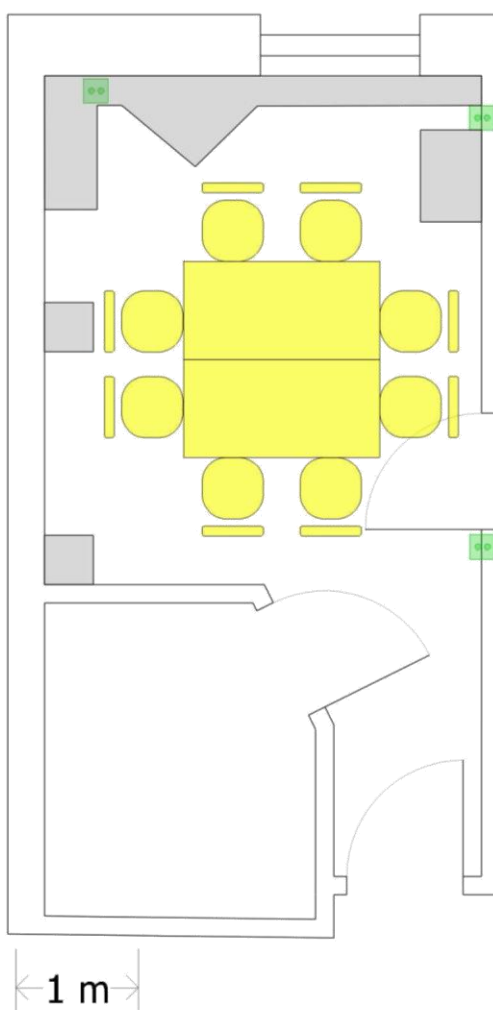

## VIP ROOM

sugerowana maksymalna pojemność sali: **8 osób**

wymiary sali: **3,5 x 6,3 m (pow. 22 m<sup>2</sup>)**

stół konferencyjny  
160 x 80 cm

krzesło

gniazdo elektryczne  
230 V

meble niedemontowalne

ściany stałe