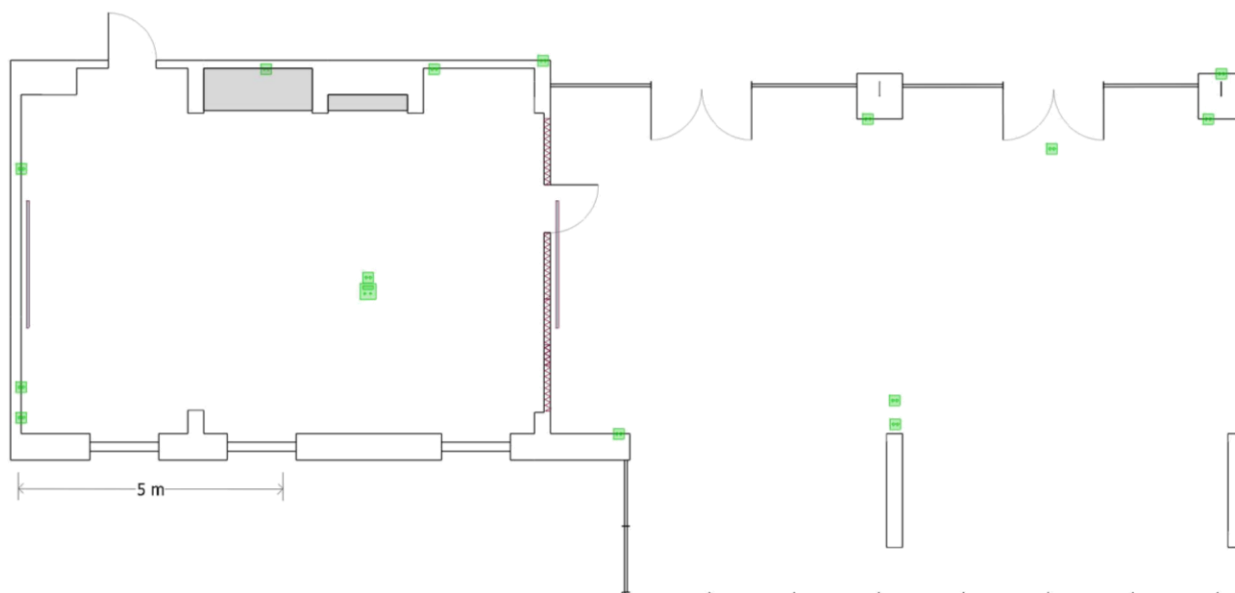

Sala Piaskowa+Kryształowa

wymiary sali: 22,2 6,3 m (pow. 180 m²)

This hotel is owned and operated by Efekt-Hotele S.A.