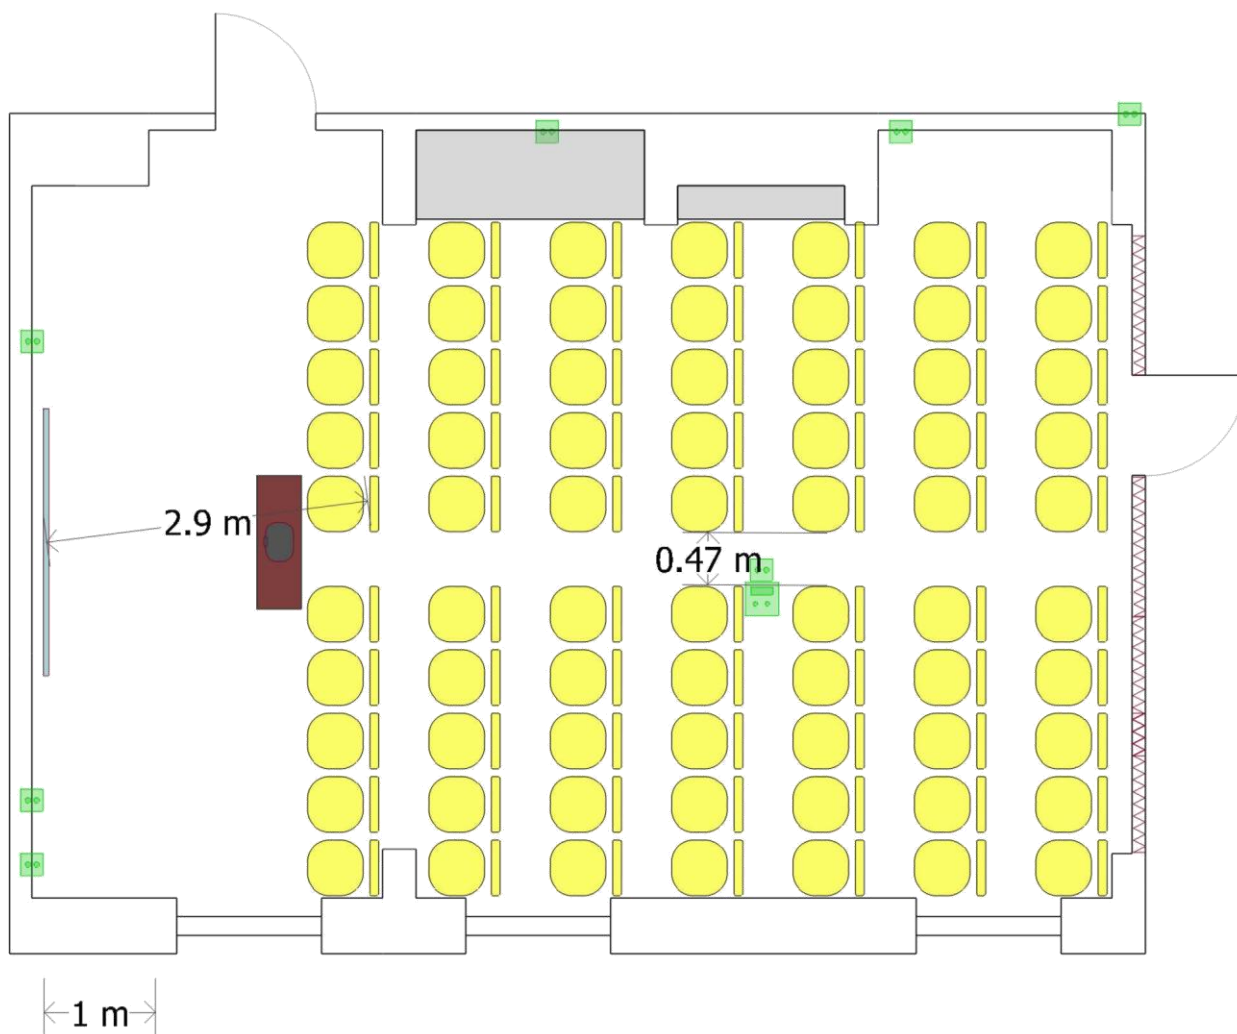

Sala Piaskowa

sugerowana maksymalna pojemność sali: **70 osób**

wymiary sali: **9,7 x 6,3 m (pow. 65 m²)**

Efekt Express Kraków Hotel

ul. Opolska 14, 31-323 Kraków P: +48 12 614 57 00 F: +48 12 614 57 01 www.krakowexpress.pl